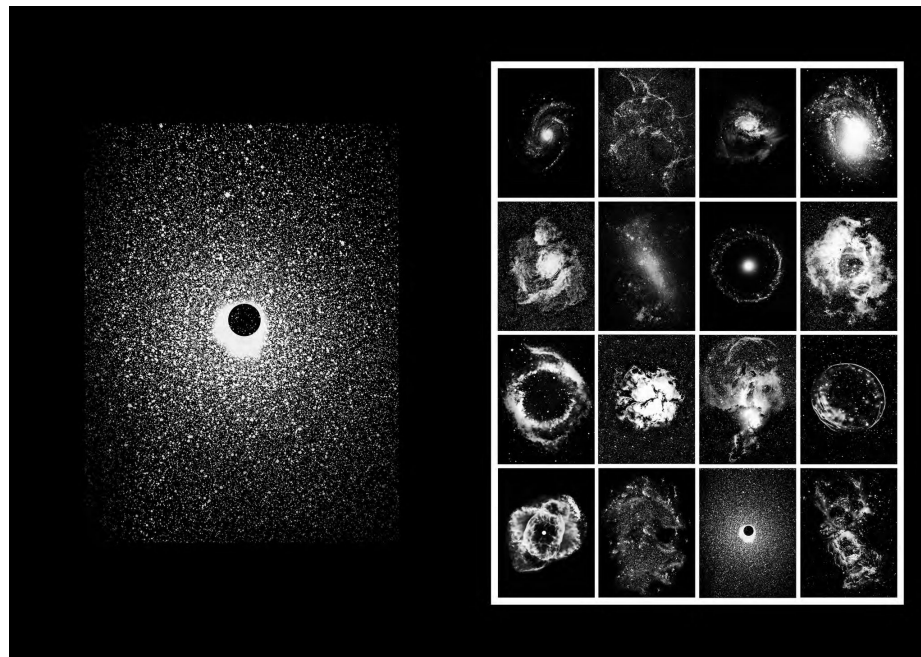

Sandrine ELBERG

KOSMOS 01.13.7

Installation et projection vidéo

Eglise envisagée : Saint-Gervais

L'ARTISTE

Sandrine Elberg est une artiste française qui concentre son travail autour de l'astronomie et des sciences..

Ancienne étudiante des Beaux-Arts de Paris, ses œuvres ont été exposées au Grand Palais, au Centre de la photographie de Genève, ou encore au Japon dans le cadre de Nuit Blanche Kyoto en 2022.